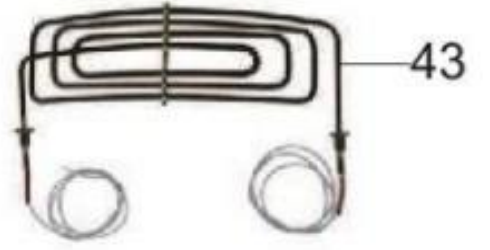

PLATON SERVICE

04-47

www.platonservice.com